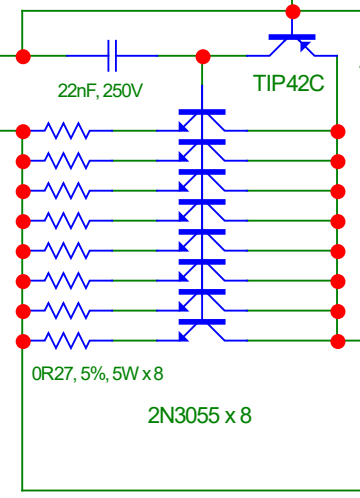

13.8V, 25A Power Supply

VE2JFE, 161223