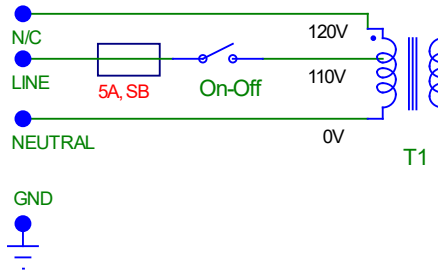

13.8V, 25A Power Supply

VE2JFE, 161223