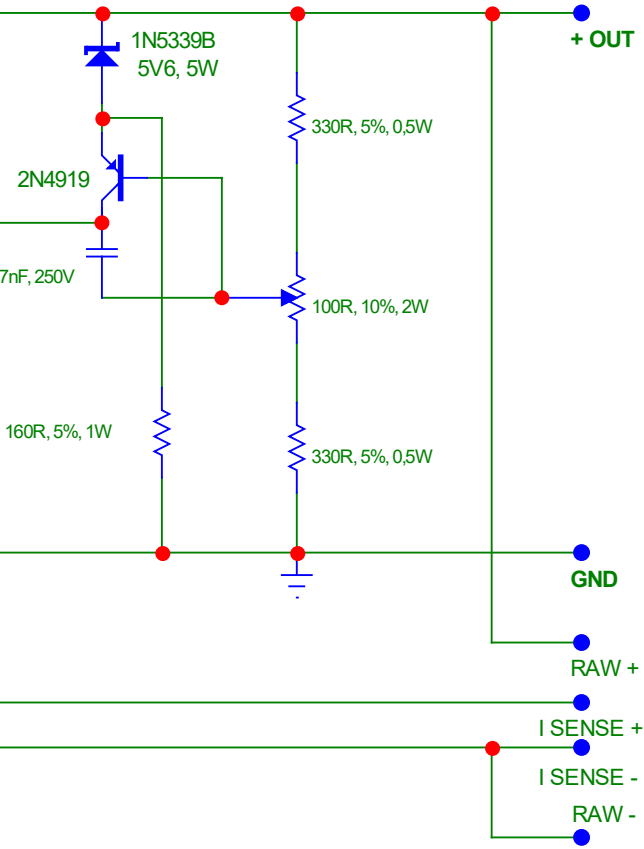

13.8V, 25A Power Supply

VE2JFE, 161223