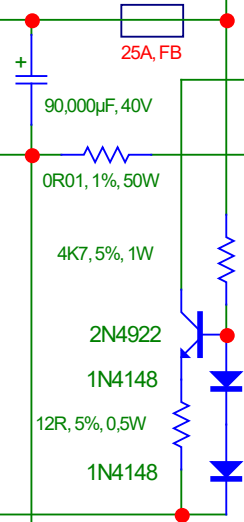

13.8V, 25A Power Supply

VE2JFE, 161223